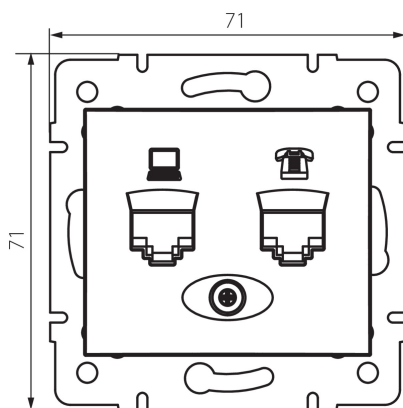

24994 DOMO 01-1440-030 pe

Gniazdo komputerowo-telefoniczne (RJ45 Cat 6+RJ11)

5905339249944

PARAMETRY PRODUKTU:

Kolor: perłowo biały
Miejsce montażu: do wbudowania w ścianę
Szerokość [mm]: 71
Wysokość [mm]: 71
Średnica puszki montażowej: 60
Ilość gniazd: 2
Materiał: PC
Rodzaj gniazd: komputerowo telefoniczne rj45 cat 6; rj11
Tworzywo: PC
Stopień IP: 20

DANE LOGISTYCZNE:

Jak pakowane: 10
Ilość sztuk w opakowaniu pośrednim: 10
Ilość sztuk w opakowaniu zbiorczym: 120
Masa jednostkowa netto [g]: 64
Gramatura [g]: 76.67
Długość opakowania jednostkowego [cm]: 10
Szerokość opakowania jednostkowego [cm]: 5
Wysokość opakowania jednostkowego [cm]: 14
Waga kartonu [kg]: 9.2004
Szerokość kartonu [cm]: 25.5
Wysokość kartonu [cm]: 32
Długość kartonu [cm]: 44
Objętość kartonu [m³]: 0.035904