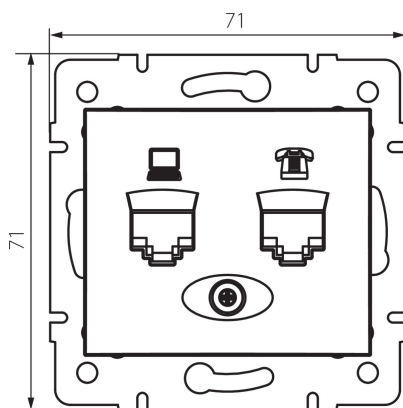

24993 DOMO 01-1430-030 pe

Gniazdo komputerowo-telefoniczne (RJ45 Cat 5e+RJ11)

5905339249937

PARAMETRY PRODUKTU:

Kolor: perłowo biały
Miejsce montażu: do wbudowania w ścianę
Szerokość [mm]: 71
Wysokość [mm]: 71
Średnica puszki montażowej: 60
Ilość gniazd: 2
Materiał: PC
Rodzaj gniazd: komputerowo telefoniczne rj45 cat 5e; rj11
Tworzywo: PC
Stopień IP: 20

DANE LOGISTYCZNE:

Jak pakowane: 10
Ilość sztuk w opakowaniu pośrednim: 10
Ilość sztuk w opakowaniu zbiorczym: 120
Masa jednostkowa netto [g]: 64
Gramatura [g]: 76.67
Długość opakowania jednostkowego [cm]: 9
Szerokość opakowania jednostkowego [cm]: 5
Wysokość opakowania jednostkowego [cm]: 13
Waga kartonu [kg]: 9.2004
Szerokość kartonu [cm]: 25.5
Wysokość kartonu [cm]: 32
Długość kartonu [cm]: 44
Objętość kartonu [m³]: 0.035904