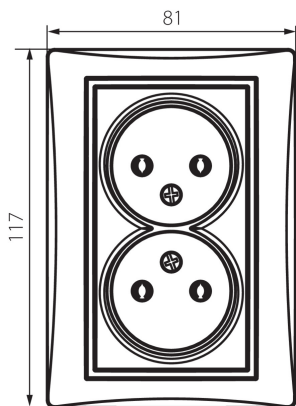

## 24977 DOMO 01-1280-130 pe

Gniazdo zasilające podwójne bez uziemienia, kompletne

5905339249777

Gniazdo zasilające podwójne bez uziemienia - kompletne.

### PARAMETRY PRODUKTU:

**Kolor:** perłowo biały  
**Miejsce montażu:** do wbudowania w ścianę  
**Szerokość [mm]:** 81  
**Wysokość [mm]:** 110  
**Średnica puszki montażowej:** 68  
**Głębokość montażu:** 25  
**Liczba gniazd:** 2  
**Napięcie znamionowe [V]:** 250 AC  
**Prąd znamionowy [A]:** 16  
**Klasa ochronności przed porażeniem elektrycznym:** II  
**Materiał:** PC  
**Materiał styków:** CuSn94  
**Rodzaj uziemienia:** 2P  
**Rodzaj zacisku:** zacisk śrubowy  
**Tworzywo:** PC  
**Stopień IP:** 20