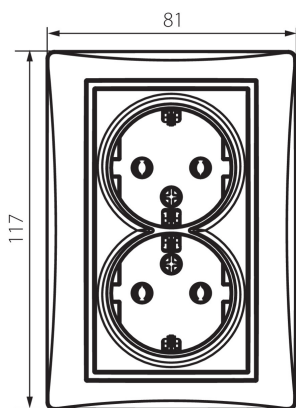

24976 DOMO 01-1270-130 pe

Gniazdo zasilające podwójne Schuko, kompletne

5905339249760

Gniazdo zasilające podwójne Schuko - kompletne.

PARAMETRY PRODUKTU:

Kolor: perłowo biały
Miejsce montażu: do wbudowania w ścianę
Szerokość [mm]: 81
Wysokość [mm]: 110
Średnica puszki montażowej: 68
Głębokość montażu: 25
Liczba gniazd: 2
Napięcie znamionowe [V]: 250 AC
Prąd znamionowy [A]: 16
Klasa ochronności przed porażeniem elektrycznym: I
Materiał: PC
Materiał styków: CuSn94
Rodzaj uziemienia: typu f
Rodzaj zacisku: zacisk śrubowy
Tworzywo: PC
Stopień IP: 20

DANE LOGISTYCZNE:

Jak pakowane: 10
Ilość sztuk w opakowaniu pośrednim: 10
Ilość sztuk w opakowaniu zbiorczym: 120
Masa jednostkowa netto [g]: 116
Gramatura [g]: 134.58
Długość opakowania jednostkowego [cm]: 9
Szerokość opakowania jednostkowego [cm]: 5
Wysokość opakowania jednostkowego [cm]: 18
Waga kartonu [kg]: 16.1496
Szerokość kartonu [cm]: 25
Wysokość kartonu [cm]: 52.5
Długość kartonu [cm]: 52
Objętość kartonu [m³]: 0.06825