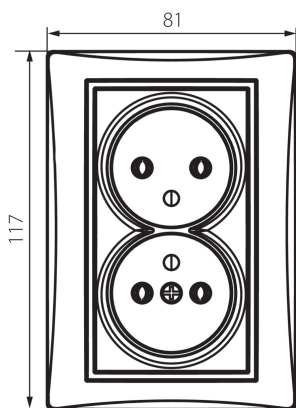

24975 DOMO 01-1261-130 pe

Gniazdo zasilające podwójne francuskie, kompletne

5905339249753

Gniazdo zasilające podwójne francuskie - kompletne.

PARAMETRY PRODUKTU:

Kolor: perłowo biały
Miejsce montażu: do wbudowania w ścianę
Szerokość [mm]: 81
Wysokość [mm]: 110
Średnica puszki montażowej: 68
Głębokość montażu: 25
Liczba gniazd: 2
Napięcie znamionowe [V]: 250 AC
Prąd znamionowy [A]: 16
Klasa ochronności przed porażeniem elektrycznym: I
Materiał: PC
Materiał styków: CuSn94
Rodzaj uziemienia: typu e
Rodzaj zacisku: zacisk śrubowy
Tworzywo: PC
Stopień IP: 20

DANE LOGISTYCZNE:

Jak pakowane: 10
Ilość sztuk w opakowaniu pośrednim: 10
Ilość sztuk w opakowaniu zbiorczym: 120
Masa jednostkowa netto [g]: 116
Gramatura [g]: 134.67
Długość opakowania jednostkowego [cm]: 10
Szerokość opakowania jednostkowego [cm]: 5
Wysokość opakowania jednostkowego [cm]: 18
Waga kartonu [kg]: 16.1604
Szerokość kartonu [cm]: 25
Wysokość kartonu [cm]: 52.5
Długość kartonu [cm]: 52
Objętość kartonu [m³]: 0.06825