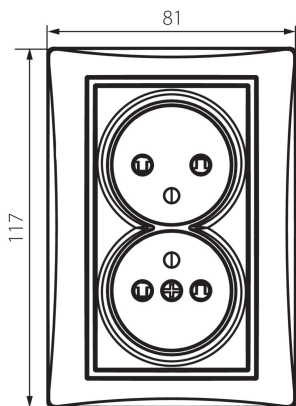

24974 DOMO 01-1260-130 pe

Gniazdo zasilające podwójne francuskie, kompletne z ochroną styków

5905339249746

Gniazdo zasilające podwójne francuskie - kompletne. Gniazdo posiada również ochronę styków.

PARAMETRY PRODUKTU:

Kolor: perłowo biały
Miejsce montażu: do wbudowania w ścianę
Ochrona styków: tak
Szerokość [mm]: 81
Wysokość [mm]: 110
Średnica puszki montażowej: 68
Głębokość montażu: 25
Liczba gniazd: 2
Napięcie znamionowe [V]: 250 AC
Prąd znamionowy [A]: 16
Klasa ochronności przed porażeniem elektrycznym: I
Materiał: PC
Materiał styków: CuSn94
Rodzaj uziemienia: typu e
Rodzaj zacisku: zacisk śrubowy
Tworzywo: PC
Stopień IP: 20

DANE LOGISTYCZNE:

Jak pakowane: 10
Ilość sztuk w opakowaniu pośrednim: 10
Ilość sztuk w opakowaniu zbiorczym: 120
Masa jednostkowa netto [g]: 120
Gramatura [g]: 138.42
Długość opakowania jednostkowego [cm]: 9
Szerokość opakowania jednostkowego [cm]: 5
Wysokość opakowania jednostkowego [cm]: 18
Waga kartonu [kg]: 16.6104
Szerokość kartonu [cm]: 25
Wysokość kartonu [cm]: 52.5
Długość kartonu [cm]: 52
Objętość kartonu [m³]: 0.06825