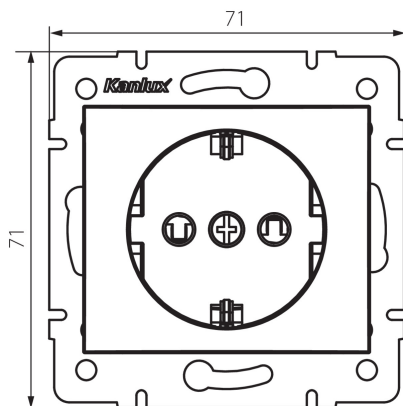

24970 DOMO 01-1240-130 pe

Gniazdo zasilające pojedyncze Schuko z ochroną styków

5905339249708

PARAMETRY PRODUKTU:

Kolor: perłowo biały
Miejsce montażu: do wbudowania w ścianę
Ochrona styków: tak
Szerokość [mm]: 71
Wysokość [mm]: 71
Średnica puszki montażowej: 60
Głębokość montażu: 25
Liczba gniazd: 1
Napięcie znamionowe [V]: 250 AC
Prąd znamionowy [A]: 16
Klasa ochrony przed porażeniem elektrycznym: I
Materiał: PC
Materiał styków: CuSn94
Rodzaj uziemienia: typu f
Rodzaj zacisku: zacisk śrubowy
Tworzywo: PC
Stopień IP: 20

DANE LOGISTYCZNE:

Jak pakowane: 10
Ilość sztuk w opakowaniu pośrednim: 10
Ilość sztuk w opakowaniu zbiorczym: 120
Masa jednostkowa netto [g]: 70
Gramatura [g]: 84
Długość opakowania jednostkowego [cm]: 10
Szerokość opakowania jednostkowego [cm]: 5
Wysokość opakowania jednostkowego [cm]: 14
Waga kartonu [kg]: 10.08
Szerokość kartonu [cm]: 26.5
Wysokość kartonu [cm]: 32
Długość kartonu [cm]: 44
Objętość kartonu [m³]: 0.037312