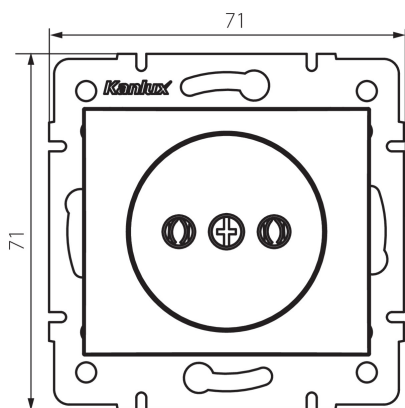

24966 DOMO 01-1210-130 pe

Gniazdo zasilające pojedyncze

5905339249661

PARAMETRY PRODUKTU:

Kolor: perłowo biały
Miejsce montażu: do wbudowania w ścianę
Szerokość [mm]: 71
Wysokość [mm]: 71
Średnica puszki montażowej: 60
Głębokość montażu: 25
Liczba gniazd: 1
Napięcie znamionowe [V]: 250 AC
Prąd znamionowy [A]: 16
Klasa ochronności przed porażeniem elektrycznym: II
Materiał: PC
Materiał styków: CuSn94
Rodzaj uziemienia: 2P
Rodzaj zacisku: zacisk śrubowy
Tworzywo: PC
Stopień IP: 20

DANE LOGISTYCZNE:

Jak pakowane: 10
Ilość sztuk w opakowaniu pośrednim: 10
Ilość sztuk w opakowaniu zbiorczym: 120
Masa jednostkowa netto [g]: 58
Gramatura [g]: 70.58
Długość opakowania jednostkowego [cm]: 10
Szerokość opakowania jednostkowego [cm]: 4
Wysokość opakowania jednostkowego [cm]: 14
Waga kartonu [kg]: 8.4696
Szerokość kartonu [cm]: 25.5
Wysokość kartonu [cm]: 32
Długość kartonu [cm]: 44
Objętość kartonu [m³]: 0.035904