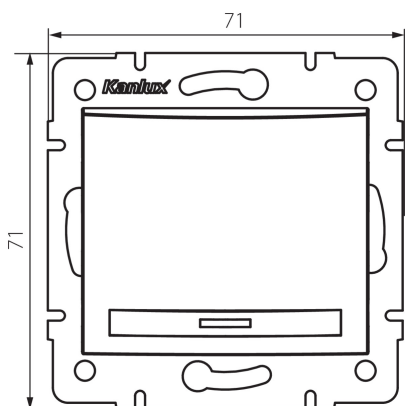

24960 DOMO 01-1110-230 pe

Łącznik jednobiegunowy LED

5905339249609

PARAMETRY PRODUKTU:

- Kolor:** perłowo biały
- Miejsce montażu:** do wbudowania w ścianę
- Podświetlanie:** tak
- Szerokość [mm]:** 71
- Wysokość [mm]:** 71
- Średnica puszki montażowej:** 60
- Głębokość montażu:** 25
- Napięcie znamionowe [V]:** 250 AC
- Materiał:** PC
- Materiał styków:** CuSn94
- Rodzaj zacisku:** szybkozłączka
- Tworzywo:** PC
- Liczba dźwigni:** 1
- Prąd znamionowy [AX]:** 10
- Stopień IP:** 20

DANE LOGISTYCZNE:

- Jak pakowane:** 10
- Ilość sztuk w opakowaniu pośrednim:** 10
- Ilość sztuk w opakowaniu zbiorczym:** 120
- Masa jednostkowa netto [g]:** 78
- Gramatura [g]:** 91.75
- Długość opakowania jednostkowego [cm]:** 10
- Szerokość opakowania jednostkowego [cm]:** 4
- Wysokość opakowania jednostkowego [cm]:** 14
- Waga kartonu [kg]:** 11.01
- Szerokość kartonu [cm]:** 25.5
- Wysokość kartonu [cm]:** 32
- Długość kartonu [cm]:** 44
- Objętość kartonu [m³]:** 0.035904