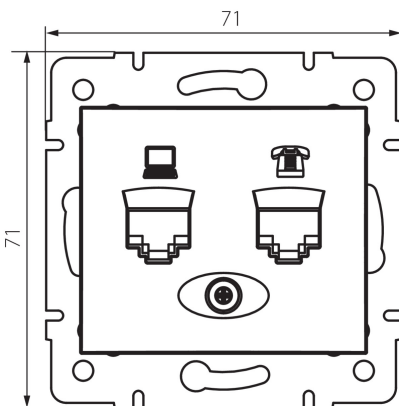

## 24934 DOMO 01-1430-041 gr

Gniazdo komputerowo-telefoniczne (RJ45 Cat 5e+RJ11)

5905339249340

### PARAMETRY PRODUKTU:

**Kolor:** grafitowy  
**Miejsce montażu:** do wbudowania w ścianę  
**Szerokość [mm]:** 71  
**Wysokość [mm]:** 71  
**Średnica puszki montażowej:** 60  
**Ilość gniazd:** 2  
**Materiał:** PC  
**Rodzaj gniazd:** komputerowo telefoniczne rj45 cat 5e; rj11  
**Tworzywo:** PC  
**Stopień IP:** 20