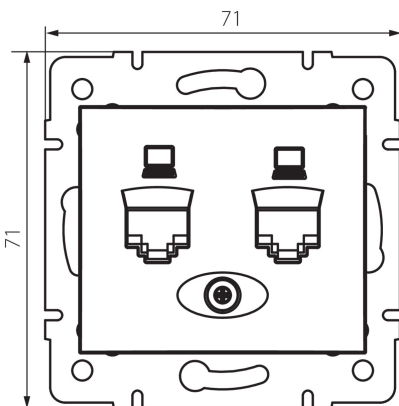

24933 DOMO 01-1420-041 gr

Gniazdo komputerowe podwójne niezależne (2x RJ45Cat 6 Jack)

5905339249333

PARAMETRY PRODUKTU:

Kolor: grafitowy

Miejsce montażu: do wbudowania w ścianę

Szerokość [mm]: 71

Wysokość [mm]: 71

Średnica puszki montażowej: 60

Ilość gniazd: 2

Materiał: PC

Rodzaj gniazd: komputerowe podwójne niezależne 2xRJ45 cat 6

Tworzywo: PC

Stopień IP: 20

DANE LOGISTYCZNE:

Jak pakowane: 10

Wysokość opakowania jednostkowego [cm]: 13

Waga kartonu [kg]: 9.2004

Szerokość kartonu [cm]: 25.5

Wysokość kartonu [cm]: 32

Długość kartonu [cm]: 44

Objętość kartonu [m³]: 0.035904

INFORMACJE DODATKOWE:

- Atest PZH: Numer HK/K/1046/01/2017, ważny do 2022-12-20