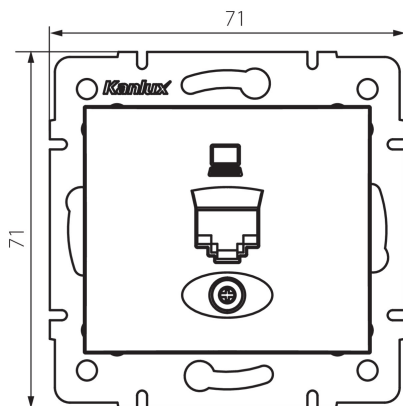

24930 DOMO 01-1390-041 gr

Gniazdo komputerowe pojedyncze (RJ45Cat 5e Jack)

5905339249302

PARAMETRY PRODUKTU:

Kolor: grafitowy
Miejsce montażu: do wbudowania w ścianę
Szerokość [mm]: 71
Wysokość [mm]: 71
Średnica puszki montażowej: 60
Ilość gniazd: 1
Materiał: PC
Rodzaj gniazd: komputerowe pojedyncze rj45 cat 5e
Tworzywo: PC
Stopień IP: 20

DANE LOGISTYCZNE:

Jak pakowane: 10
Ilość sztuk w opakowaniu pośrednim: 10
Ilość sztuk w opakowaniu zbiorczym: 120
Masa jednostkowa netto [g]: 56
Gramatura [g]: 68.58
Długość opakowania jednostkowego [cm]: 10
Szerokość opakowania jednostkowego [cm]: 4
Wysokość opakowania jednostkowego [cm]: 14
Waga kartonu [kg]: 8.2296
Szerokość kartonu [cm]: 25.5
Wysokość kartonu [cm]: 32
Długość kartonu [cm]: 44
Objętość kartonu [m³]: 0.035904