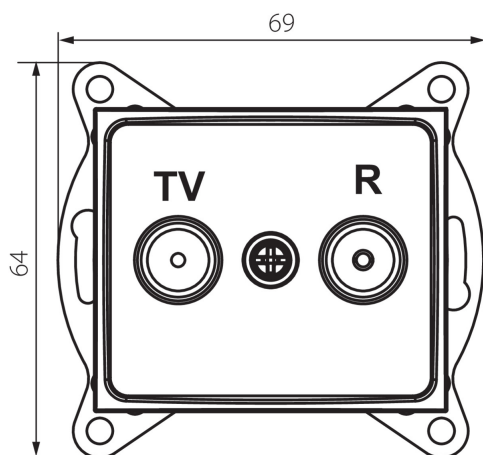

24923 DOMO 01-1330-041 gr

Gniazdo RTV końcowe

5905339249234

PARAMETRY PRODUKTU:

Kolor: grafitowy
Miejsce montażu: do wbudowania w ścianę
Szerokość [mm]: 69
Wysokość [mm]: 64
Średnica puszki montażowej: 60
Ilość gniazd: 2
Materiał: PC
Rodzaj gniazd: rtv końcowe
Tworzywo: PC
Stopień IP: 20

DANE LOGISTYCZNE:

Jak pakowane: 10
Ilość sztuk w opakowaniu pośrednim: 10
Ilość sztuk w opakowaniu zbiorczym: 120
Masa jednostkowa netto [g]: 58
Gramatura [g]: 102.58
Długość opakowania jednostkowego [cm]: 10
Szerokość opakowania jednostkowego [cm]: 4
Wysokość opakowania jednostkowego [cm]: 14
Waga kartonu [kg]: 12.3096
Szerokość kartonu [cm]: 25.5
Wysokość kartonu [cm]: 32
Długość kartonu [cm]: 44
Objętość kartonu [m³]: 0.035904