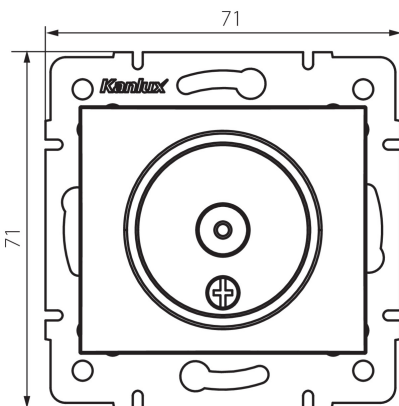

## 24920 DOMO 01-1300-041 gr

Gniazdo antenowe typu TV końcowe

5905339249203

### PARAMETRY PRODUKTU:

**Kolor:** grafitowy  
**Miejsce montażu:** do wbudowania w ścianę  
**Szerokość [mm]:** 69  
**Wysokość [mm]:** 64  
**Średnica puszki montażowej:** 60  
**Ilość gniazd:** 1  
**Materiał:** PC  
**Rodzaj gniazd:** antenowe typu tv końcowe  
**Tworzywo:** PC  
**Stopień IP:** 20