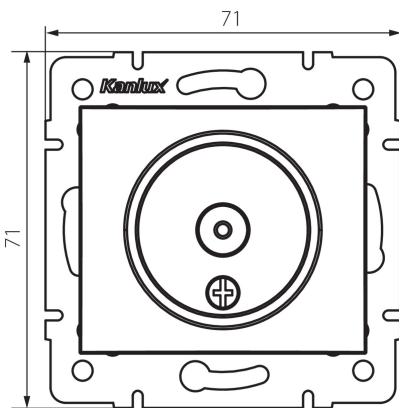

24919 DOMO 01-1290-041 gr

Gniazdo antenowe typu TV przelotowe

5905339249197

PARAMETRY PRODUKTU:

Kolor: grafitowy
Miejsce montażu: do wbudowania w ścianę
Szerokość [mm]: 69
Wysokość [mm]: 64
Średnica puszki montażowej: 60
Ilość gniazd: 1
Materiał: PC
Rodzaj gniazd: antenowe typu tv przelotowe
Tworzywo: PC
Stopień IP: 20

DANE LOGISTYCZNE:

Jak pakowane: 10
Ilość sztuk w opakowaniu pośrednim: 10
Ilość sztuk w opakowaniu zbiorczym: 120
Masa jednostkowa netto [g]: 66
Gramatura [g]: 78.33
Długość opakowania jednostkowego [cm]: 10
Szerokość opakowania jednostkowego [cm]: 4
Wysokość opakowania jednostkowego [cm]: 14
Waga kartonu [kg]: 9.3996
Szerokość kartonu [cm]: 25.5
Wysokość kartonu [cm]: 32
Długość kartonu [cm]: 44
Objętość kartonu [m³]: 0.035904