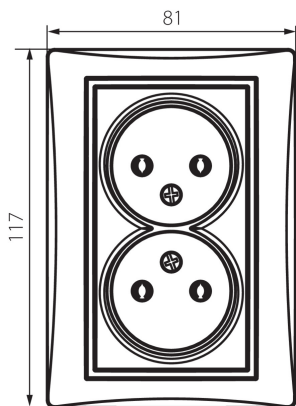

24918 DOMO 01-1280-141 gr

Gniazdo zasilające podwójne bez uziemienia, kompletne

5905339249180

Gniazdo zasilające podwójne bez uziemienia - kompletne.

PARAMETRY PRODUKTU:

Kolor: grafitowy

Miejsce montażu: do wbudowania w ścianę

Szerokość [mm]: 81

Wysokość [mm]: 110

Średnica puszki montażowej: 68

Głębokość montażu: 25

Liczba gniazd: 2

Napięcie znamionowe [V]: 250 AC

Prąd znamionowy [A]: 16

Klasa ochronności przed porażeniem elektrycznym: II

Materiał: PC

Materiał styków: CuSn94

Rodzaj uziemienia: 2P

Rodzaj zacisku: zacisk śrubowy

Tworzywo: PC

Stopień IP: 20

DANE LOGISTYCZNE:

Jak pakowane: 10

Wysokość opakowania jednostkowego [cm]: 18

Waga kartonu [kg]: 14.1996

Szerokość kartonu [cm]: 22

Wysokość kartonu [cm]: 51.2

Długość kartonu [cm]: 49.5

Objętość kartonu [m³]: 0.055757

MOW
ION

by **Kanlux** ul. Objazdowa 1-3, 41-922 Radzionków, Poland