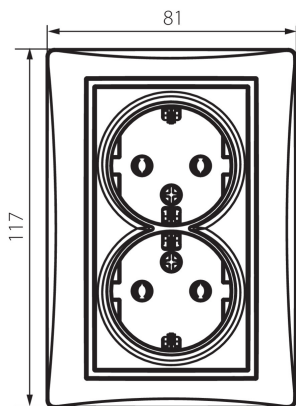

24917 DOMO 01-1270-141 gr

Gniazdo zasilające podwójne Schuko, kompletne

5905339249173

Gniazdo zasilające podwójne Schuko - kompletne.

PARAMETRY PRODUKTU:

Kolor: grafitowy
Miejsce montażu: do wbudowania w ścianę
Szerokość [mm]: 81
Wysokość [mm]: 110
Średnica puszki montażowej: 68
Głębokość montażu: 25
Liczba gniazd: 2
Napięcie znamionowe [V]: 250 AC
Prąd znamionowy [A]: 16
Klasa ochronności przed porażeniem elektrycznym: I
Materiał: PC
Materiał styków: CuSn94
Rodzaj uziemienia: typu f
Rodzaj zacisku: zacisk śrubowy
Tworzywo: PC
Stopień IP: 20

DANE LOGISTYCZNE:

Jak pakowane: 10
Ilość sztuk w opakowaniu pośrednim: 10
Ilość sztuk w opakowaniu zbiorczym: 120
Masa jednostkowa netto [g]: 116
Gramatura [g]: 134.58
Długość opakowania jednostkowego [cm]: 9
Szerokość opakowania jednostkowego [cm]: 5
Wysokość opakowania jednostkowego [cm]: 18
Waga kartonu [kg]: 16.1496
Szerokość kartonu [cm]: 25
Wysokość kartonu [cm]: 52.5
Długość kartonu [cm]: 52
Objętość kartonu [m³]: 0.06825

by **Kanlux**

ul. Objazdowa 1-3, 41-922 Radzionków, Poland

24917 DOMO 01-1270-141 gr

Gniazdo zasilające podwójne Schuko, kompletne

INFORMACJE DODATKOWE:

- Atest PZH: Numer HK/K/1046/01/2017, ważny do 2022-12-20