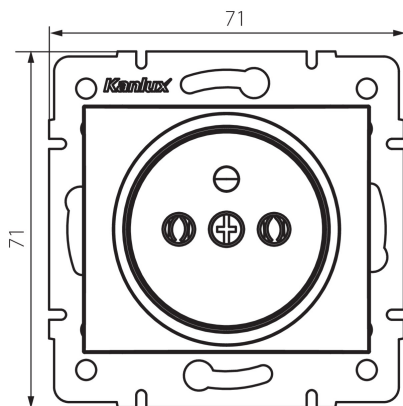

24913 DOMO 01-1251-141 gr

Gniazdo zasilające pojedyncze francuskie

5905339249135

PARAMETRY PRODUKTU:

Kolor: grafitowy
Miejsce montażu: do wbudowania w ścianę
Szerokość [mm]: 71
Wysokość [mm]: 71
Średnica puszki montażowej: 60
Głębokość montażu: 25
Liczba gniazd: 1
Napięcie znamionowe [V]: 250 AC
Prąd znamionowy [A]: 16
Klasa ochronności przed porażeniem elektrycznym: I
Materiał: PC
Materiał styków: CuSn94
Rodzaj uziemienia: typu e
Rodzaj zacisku: zacisk śrubowy
Tworzywo: PC
Stopień IP: 20

DANE LOGISTYCZNE:

Jak pakowane: 10
Ilość sztuk w opakowaniu pośrednim: 10
Ilość sztuk w opakowaniu zbiorczym: 120
Masa jednostkowa netto [g]: 68
Gramatura [g]: 81.42
Długość opakowania jednostkowego [cm]: 9
Szerokość opakowania jednostkowego [cm]: 5
Wysokość opakowania jednostkowego [cm]: 14
Waga kartonu [kg]: 9.7704
Szerokość kartonu [cm]: 25.5
Wysokość kartonu [cm]: 32
Długość kartonu [cm]: 44
Objętość kartonu [m³]: 0.035904