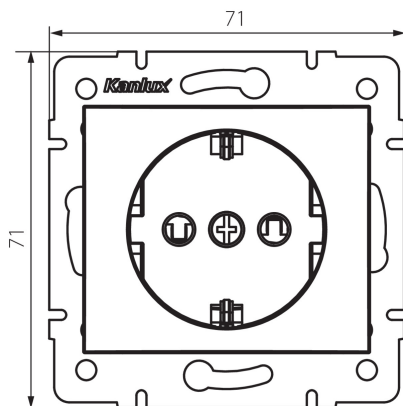

24911 DOMO 01-1240-141 gr

Gniazdo zasilające pojedyncze Schuko z ochroną styków

5905339249111

PARAMETRY PRODUKTU:

Kolor: grafitowy
Miejsce montażu: do wbudowania w ścianę
Ochrona styków: tak
Szerokość [mm]: 71
Wysokość [mm]: 71
Średnica puszki montażowej: 60
Głębokość montażu: 25
Liczba gniazd: 1
Napięcie znamionowe [V]: 250 AC
Prąd znamionowy [A]: 16
Klasa ochrony przed porażeniem elektrycznym: I
Materiał: PC
Materiał styków: CuSn94
Rodzaj uziemienia: typu f
Rodzaj zacisku: zacisk śrubowy
Tworzywo: PC
Stopień IP: 20

DANE LOGISTYCZNE:

Jak pakowane: 10
Ilość sztuk w opakowaniu pośrednim: 10
Ilość sztuk w opakowaniu zbiorczym: 120
Masa jednostkowa netto [g]: 70
Gramatura [g]: 84
Długość opakowania jednostkowego [cm]: 10
Szerokość opakowania jednostkowego [cm]: 5
Wysokość opakowania jednostkowego [cm]: 14
Waga kartonu [kg]: 10.08
Szerokość kartonu [cm]: 26.5
Wysokość kartonu [cm]: 32
Długość kartonu [cm]: 44
Objętość kartonu [m³]: 0.037312