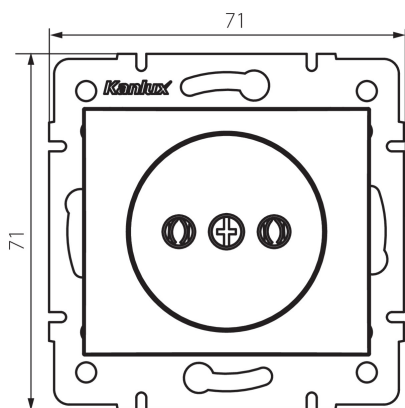

24907 DOMO 01-1210-141 gr

Gniazdo zasilające pojedyncze

5905339249074

PARAMETRY PRODUKTU:

Kolor: grafitowy
Miejsce montażu: do wbudowania w ścianę
Szerokość [mm]: 71
Wysokość [mm]: 71
Średnica puszki montażowej: 60
Głębokość montażu: 25
Liczba gniazd: 1
Napięcie znamionowe [V]: 250 AC
Prąd znamionowy [A]: 16
Klasa ochronności przed porażeniem elektrycznym: II
Materiał: PC
Materiał styków: CuSn94
Rodzaj uziemienia: 2P
Rodzaj zacisku: zacisk śrubowy
Tworzywo: PC
Stopień IP: 20

DANE LOGISTYCZNE:

Jak pakowane: 10
Ilość sztuk w opakowaniu pośrednim: 10
Ilość sztuk w opakowaniu zbiorczym: 120
Masa jednostkowa netto [g]: 58
Gramatura [g]: 70.58
Długość opakowania jednostkowego [cm]: 10
Szerokość opakowania jednostkowego [cm]: 4
Wysokość opakowania jednostkowego [cm]: 14
Waga kartonu [kg]: 8.4696
Szerokość kartonu [cm]: 25.5
Wysokość kartonu [cm]: 32
Długość kartonu [cm]: 44
Objętość kartonu [m³]: 0.035904