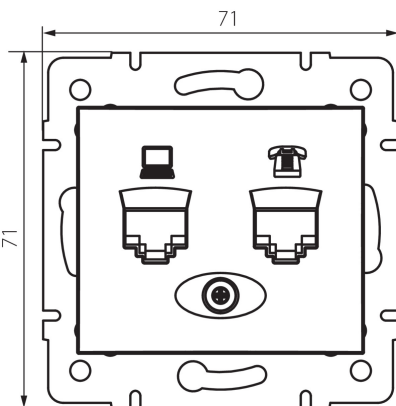

24876 DOMO 01-1440-043 sr

Gniazdo komputerowo-telefoniczne (RJ45 Cat 6+RJ11)

5905339248763

PARAMETRY PRODUKTU:

Kolor: srebrny

Miejsce montażu: do wbudowania w ścianę

Szerokość [mm]: 71

Wysokość [mm]: 71

Średnica puszki montażowej: 60

Ilość gniazd: 2

Materiał: PC

Rodzaj gniazd: komputerowo telefoniczne rj45 cat 6; rj11

Tworzywo: PC

Stopień IP: 20

DANE LOGISTYCZNE:

Jak pakowane: 10

Ilość sztuk w opakowaniu pośrednim: 10

Ilość sztuk w opakowaniu zbiorczym: 120

Masa jednostkowa netto [g]: 64

Gramatura [g]: 76.67

Długość opakowania jednostkowego [cm]: 10

Szerokość opakowania jednostkowego [cm]: 5

Wysokość opakowania jednostkowego [cm]: 14

Waga kartonu [kg]: 9.2004

Szerokość kartonu [cm]: 25.5

Wysokość kartonu [cm]: 32

Długość kartonu [cm]: 44

Objętość kartonu [m³]: 0.035904

INFORMACJE DODATKOWE:

- Atest PZH: Numer HK/K/1046/01/2017, ważny do 2022-12-20