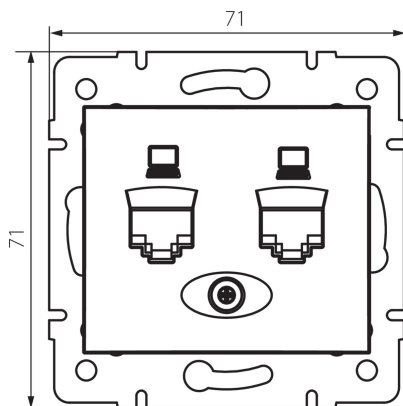

24873 DOMO 01-1410-043 sr

Gniazdo komputerowe podwójne niezależne (2x RJ45Cat 5e Jack)

5905339248732

PARAMETRY PRODUKTU:

Kolor: srebrny

Miejsce montażu: do wbudowania w ścianę

Szerokość [mm]: 71

Wysokość [mm]: 71

Średnica puszki montażowej: 60

Ilość gniazd: 2

Materiał: PC

Rodzaj gniazd: komputerowe podwójne niezależne 2xRJ45 cat 5e

Tworzywo: PC

Stopień IP: 20

DANE LOGISTYCZNE:

Jak pakowane: 10

Wysokość opakowania jednostkowego [cm]: 14

Waga kartonu [kg]: 8.9496

Szerokość kartonu [cm]: 25.5

Wysokość kartonu [cm]: 32

Długość kartonu [cm]: 44

Objętość kartonu [m³]: 0.035904

INFORMACJE DODATKOWE:

- Atest PZH: Numer HK/K/1046/01/2017, ważny do 2022-12-20