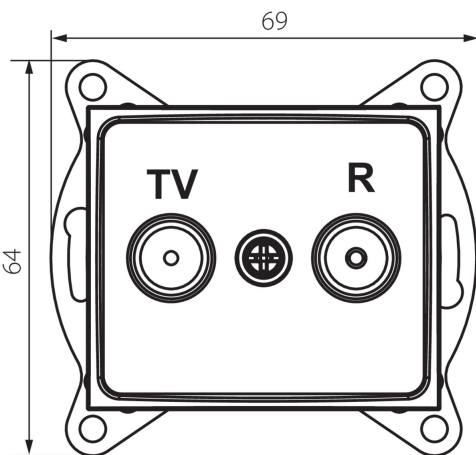

## 24864 DOMO 01-1330-043 sr

Gniazdo RTV końcowe

5905339248640

### PARAMETRY PRODUKTU:

**Kolor:** srebrny  
**Miejsce montażu:** do wbudowania w ścianę  
**Szerokość [mm]:** 69  
**Wysokość [mm]:** 64  
**Średnica puszki montażowej:** 60  
**Ilość gniazd:** 2  
**Materiał:** PC  
**Rodzaj gniazd:** rtv końcowe  
**Tworzywo:** PC  
**Stopień IP:** 20