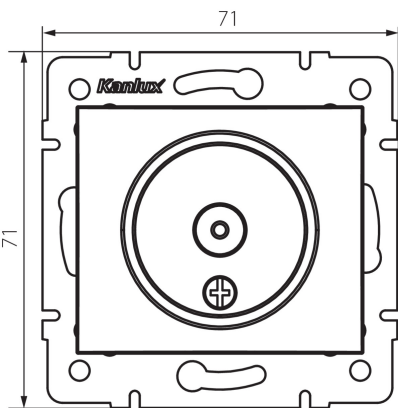

24860 DOMO 01-1290-043 sr

Gniazdo antenowe typu TV przelotowe

5905339248602

PARAMETRY PRODUKTU:

Kolor: srebrny
Miejsce montażu: do wbudowania w ścianę
Szerokość [mm]: 69
Wysokość [mm]: 64
Średnica puszki montażowej: 60
Ilość gniazd: 1
Materiał: PC
Rodzaj gniazd: antenowe typu tv przelotowe
Tworzywo: PC
Stopień IP: 20

DANE LOGISTYCZNE:

Jak pakowane: 10
Ilość sztuk w opakowaniu pośrednim: 10
Ilość sztuk w opakowaniu zbiorczym: 120
Masa jednostkowa netto [g]: 66
Gramatura [g]: 78.33
Długość opakowania jednostkowego [cm]: 10
Szerokość opakowania jednostkowego [cm]: 4
Wysokość opakowania jednostkowego [cm]: 14
Waga kartonu [kg]: 9.3996
Szerokość kartonu [cm]: 25.5
Wysokość kartonu [cm]: 32
Długość kartonu [cm]: 44
Objętość kartonu [m³]: 0.035904