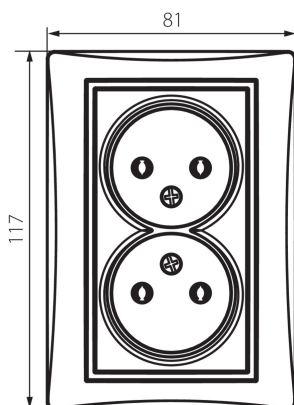

24859 DOMO 01-1280-143 sr

Gniazdo zasilające podwójne bez uziemienia, kompletne

5905339248596

Gniazdo zasilające podwójne bez uziemienia - kompletne.

PARAMETRY PRODUKTU:

Kolor: srebrny
Miejsce montażu: do wbudowania w ścianę
Szerokość [mm]: 81
Wysokość [mm]: 110
Średnica puszki montażowej: 68
Głębokość montażu: 25
Liczba gniazd: 2
Napięcie znamionowe [V]: 250 AC
Prąd znamionowy [A]: 16
Klasa ochronności przed porażeniem elektrycznym: II
Materiał: PC
Materiał styków: CuSn94
Rodzaj uziemienia: 2P
Rodzaj zacisku: zacisk śrubowy
Tworzywo: PC
Stopień IP: 20

DANE LOGISTYCZNE:

Jak pakowane: 10
Ilość sztuk w opakowaniu pośrednim: 10
Ilość sztuk w opakowaniu zbiorczym: 120
Masa jednostkowa netto [g]: 102
Gramatura [g]: 118.33
Długość opakowania jednostkowego [cm]: 10
Szerokość opakowania jednostkowego [cm]: 5
Wysokość opakowania jednostkowego [cm]: 18
Waga kartonu [kg]: 14.1996
Szerokość kartonu [cm]: 22
Wysokość kartonu [cm]: 51.2
Długość kartonu [cm]: 49.5
Objętość kartonu [m³]: 0.055757