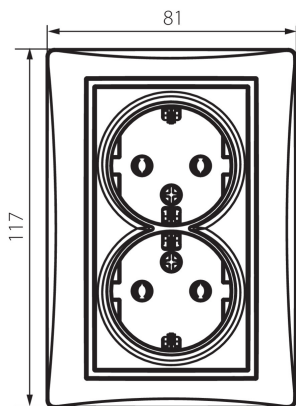

24858 DOMO 01-1270-143 sr

Gniazdo zasilające podwójne Schuko, kompletne

5905339248589

Gniazdo zasilające podwójne Schuko - kompletne.

PARAMETRY PRODUKTU:

Kolor: srebrny

Miejsce montażu: do wbudowania w ścianę

Szerokość [mm]: 81

Wysokość [mm]: 110

Średnica puszki montażowej: 68

Głębokość montażu: 25

Liczba gniazd: 2

Napięcie znamionowe [V]: 250 AC

Prąd znamionowy [A]: 16

Klasa ochronności przed porażeniem elektrycznym: I

Materiał: PC

Materiał styków: CuSn94

Rodzaj uziemienia: typu f

Rodzaj zacisku: zacisk śrubowy

Tworzywo: PC

Stopień IP: 20

DANE LOGISTYCZNE:

Jak pakowane: 10

Wysokość opakowania jednostkowego [cm]: 18

Waga kartonu [kg]: 16.1496

Szerokość kartonu [cm]: 25

Wysokość kartonu [cm]: 52.5

Długość kartonu [cm]: 52

Objętość kartonu [m³]: 0.06825

24858 DOMO 01-1270-143 sr