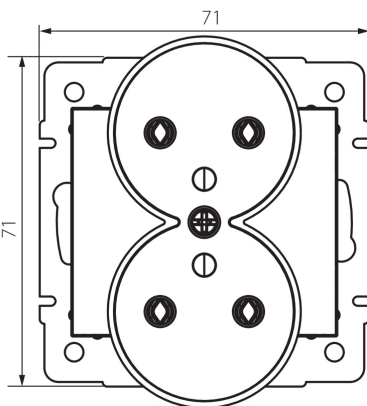

24855 DOMO 01-1253-143 sr

Gniazdo zasilające francuskie podwójne z uziemieniem

5905339248558

PARAMETRY PRODUKTU:

- Kolor:** srebrny
- Miejsce montażu:** do wbudowania w ścianę
- Szerokość [mm]:** 71
- Wysokość [mm]:** 71
- Średnica puszki montażowej:** 60
- Głębokość montażu:** 25
- Liczba gniazd:** 2
- Napięcie znamionowe [V]:** 250 AC
- Prąd znamionowy [A]:** 16
- Klasa ochronności przed porażeniem elektrycznym:** I
- Materiał:** PC
- Materiał styków:** CuSn94
- Rodzaj uziemienia:** typu e
- Rodzaj zacisku:** zacisk śrubowy
- Tworzywo:** PC
- Stopień IP:** 20

DANE LOGISTYCZNE:

- Jak pakowane:** 10
- Ilość sztuk w opakowaniu pośrednim:** 10
- Ilość sztuk w opakowaniu zbiorczym:** 120
- Masa jednostkowa netto [g]:** 88
- Gramatura [g]:** 105.17
- Długość opakowania jednostkowego [cm]:** 10
- Szerokość opakowania jednostkowego [cm]:** 5
- Wysokość opakowania jednostkowego [cm]:** 14
- Waga kartonu [kg]:** 12.6204
- Szerokość kartonu [cm]:** 25.5
- Wysokość kartonu [cm]:** 32
- Długość kartonu [cm]:** 44
- Objętość kartonu [m³]:** 0.035904

by **Kanlux**

ul. Objazdowa 1-3, 41-922 Radzionków, Poland

24855 DOMO 01-1253-143 sr

Gniazdo zasilające francuskie podwójne z uziemieniem

INFORMACJE DODATKOWE:

- Attest PZH: Numer HK/K/1046/01/2017, ważny do 2022-12-20