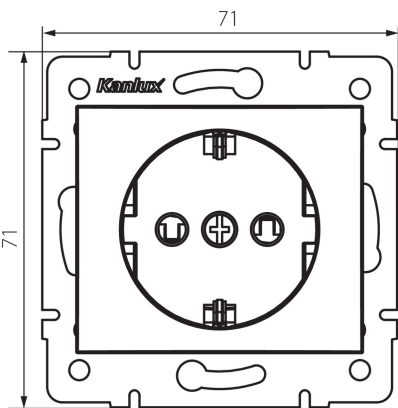

## 24852 DOMO 01-1240-143 sr

Gniazdo zasilające pojedyncze Schuko z ochroną styków

5905339248527

### PARAMETRY PRODUKTU:

**Kolor:** srebrny  
**Miejsce montażu:** do wbudowania w ścianę  
**Ochrona styków:** tak  
**Szerokość [mm]:** 71  
**Wysokość [mm]:** 71  
**Średnica puszki montażowej:** 60  
**Głębokość montażu:** 25  
**Liczba gniazd:** 1  
**Napięcie znamionowe [V]:** 250 AC  
**Prąd znamionowy [A]:** 16  
**Klasa ochrony przed porażeniem elektrycznym:** I  
**Materiał:** PC  
**Materiał styków:** CuSn94  
**Rodzaj uziemienia:** typu f  
**Rodzaj zacisku:** zacisk śrubowy  
**Tworzywo:** PC  
**Stopień IP:** 20