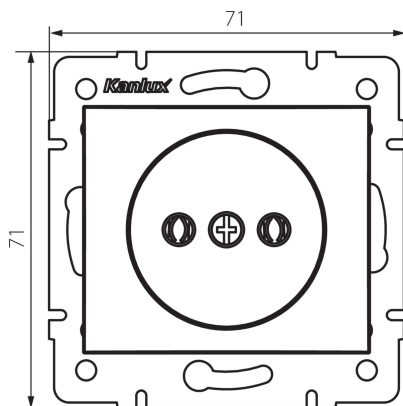

24848 DOMO 01-1210-143 sr

Gniazdo zasilające pojedyncze

5905339248480

PARAMETRY PRODUKTU:

Kolor: srebrny
Miejsce montażu: do wbudowania w ścianę
Szerokość [mm]: 71
Wysokość [mm]: 71
Średnica puszki montażowej: 60
Głębokość montażu: 25
Liczba gniazd: 1
Napięcie znamionowe [V]: 250 AC
Prąd znamionowy [A]: 16
Klasa ochronności przed porażeniem elektrycznym: II
Materiał: PC
Materiał styków: CuSn94
Rodzaj uzienienia: 2P
Rodzaj zacisku: zacisk śrubowy
Tworzywo: PC
Stopień IP: 20

DANE LOGISTYCZNE:

Jak pakowane: 10
Ilość sztuk w opakowaniu pośrednim: 10
Ilość sztuk w opakowaniu zbiorczym: 120
Masa jednostkowa netto [g]: 58
Gramatura [g]: 70.58
Długość opakowania jednostkowego [cm]: 10
Szerokość opakowania jednostkowego [cm]: 4
Wysokość opakowania jednostkowego [cm]: 14
Waga kartonu [kg]: 8.4696
Szerokość kartonu [cm]: 25.5
Wysokość kartonu [cm]: 32
Długość kartonu [cm]: 44
Objętość kartonu [m³]: 0.035904