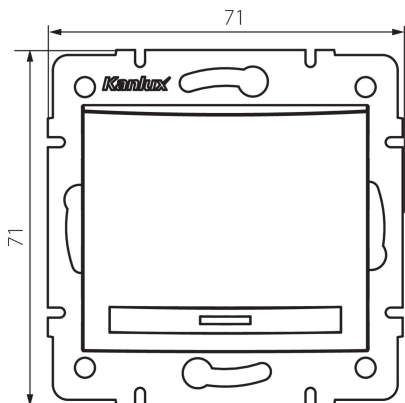

24842 DOMO 01-1110-243 sr

Łącznik jednobiegunowy LED

5905339248428

PARAMETRY PRODUKTU:

- Kolor:** srebrny
- Miejsce montażu:** do wbudowania w ścianę
- Podświetlanie:** tak
- Szerokość [mm]:** 71
- Wysokość [mm]:** 71
- Średnica puszki montażowej:** 60
- Głębokość montażu:** 25
- Napięcie znamionowe [V]:** 250 AC
- Materiał:** PC
- Materiał styków:** CuSn94
- Rodzaj zacisku:** szybkozłączka
- Tworzywo:** PC
- Liczba dźwigni:** 1
- Prąd znamionowy [AX]:** 10
- Stopień IP:** 20

DANE LOGISTYCZNE:

- Jak pakowane:** 10
- Ilość sztuk w opakowaniu pośrednim:** 10
- Ilość sztuk w opakowaniu zbiorczym:** 120
- Masa jednostkowa netto [g]:** 78
- Gramatura [g]:** 91.75
- Długość opakowania jednostkowego [cm]:** 10
- Szerokość opakowania jednostkowego [cm]:** 4
- Wysokość opakowania jednostkowego [cm]:** 14
- Waga kartonu [kg]:** 11.01
- Szerokość kartonu [cm]:** 25.5
- Wysokość kartonu [cm]:** 32
- Długość kartonu [cm]:** 44
- Objętość kartonu [m³]:** 0.035904