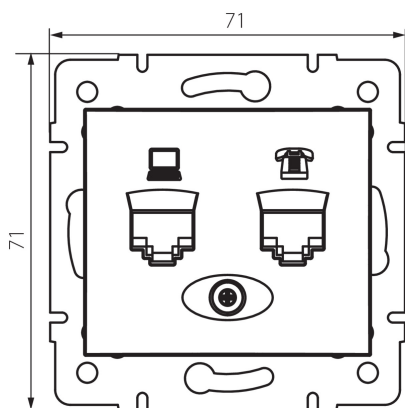

24816 DOMO 01-1430-003 kr

Gniazdo komputerowo-telefoniczne (RJ45 Cat 5e+RJ11)

5905339248169

PARAMETRY PRODUKTU:

Kolor: kremowy
Miejsce montażu: do wbudowania w ścianę
Szerokość [mm]: 71
Wysokość [mm]: 71
Średnica puszki montażowej: 60
Ilość gniazd: 2
Materiał: PC
Rodzaj gniazd: komputerowo telefoniczne rj45 cat 5e; rj11
Tworzywo: PC
Stopień IP: 20

DANE LOGISTYCZNE:

Jak pakowane: 10
Ilość sztuk w opakowaniu pośrednim: 10
Ilość sztuk w opakowaniu zbiorczym: 120
Masa jednostkowa netto [g]: 64
Gramatura [g]: 76.67
Długość opakowania jednostkowego [cm]: 9
Szerokość opakowania jednostkowego [cm]: 5
Wysokość opakowania jednostkowego [cm]: 13
Waga kartonu [kg]: 9.2004
Szerokość kartonu [cm]: 25.5
Wysokość kartonu [cm]: 32
Długość kartonu [cm]: 44
Objętość kartonu [m³]: 0.035904