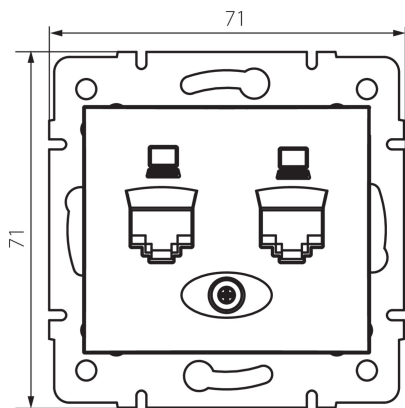

24814 DOMO 01-1410-003 kr

Gniazdo komputerowe podwójne niezależne (2x RJ45Cat 5e Jack)

5905339248145

PARAMETRY PRODUKTU:

Kolor: kremowy

Miejsce montażu: do wbudowania w ścianę

Szerokość [mm]: 71

Wysokość [mm]: 71

Średnica puszki montażowej: 60

Ilość gniazd: 2

Materiał: PC

Rodzaj gniazd: komputerowe podwójne niezależne 2xRJ45 cat 5e

Tworzywo: PC

Stopień IP: 20

DANE LOGISTYCZNE:

Jak pakowane: 10

Ilość sztuk w opakowaniu pośrednim: 10

Ilość sztuk w opakowaniu zbiorczym: 120

Masa jednostkowa netto [g]: 62

Gramatura [g]: 74.58

Długość opakowania jednostkowego [cm]: 10

Szerokość opakowania jednostkowego [cm]: 4

Wysokość opakowania jednostkowego [cm]: 14

Waga kartonu [kg]: 8.9496

Szerokość kartonu [cm]: 25.5

Wysokość kartonu [cm]: 32

Długość kartonu [cm]: 44

Objętość kartonu [m³]: 0.035904

INFORMACJE DODATKOWE:

- Atest PZH: Numer HK/K/1046/01/2017, ważny do 2022-12-20