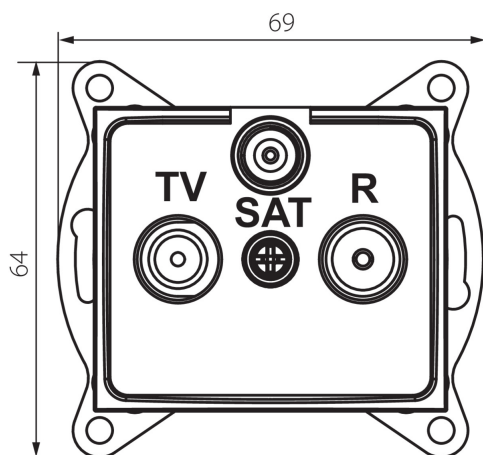

## 24806 DOMO 01-1340-003 kr

Gniazdo RTV-SAT przelotowe

5905339248060

### PARAMETRY PRODUKTU:

**Kolor:** kremowy  
**Miejsce montażu:** do wbudowania w ścianę  
**Szerokość [mm]:** 69  
**Wysokość [mm]:** 64  
**Średnica puszki montażowej:** 60  
**Ilość gniazd:** 3  
**Materiał:** PC  
**Rodzaj gniazd:** rtv-sat przelotowe  
**Tworzywo:** PC  
**Stopień IP:** 20