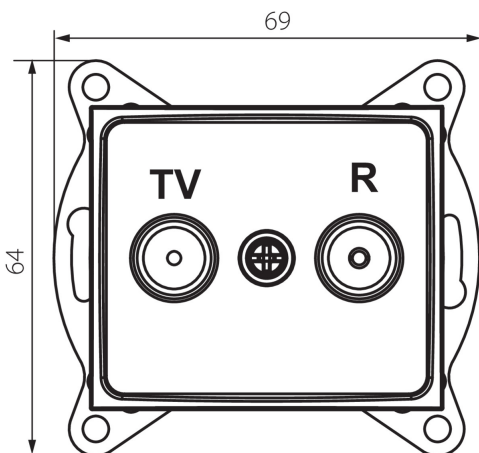

## 24805 DOMO 01-1330-003 kr

Gniazdo RTV końcowe

5905339248053

### PARAMETRY PRODUKTU:

**Kolor:** kremowy  
**Miejsce montażu:** do wbudowania w ścianę  
**Szerokość [mm]:** 69  
**Wysokość [mm]:** 64  
**Średnica puszki montażowej:** 60  
**Ilość gniazd:** 2  
**Materiał:** PC  
**Rodzaj gniazd:** rtv końcowe  
**Tworzywo:** PC  
**Stopień IP:** 20