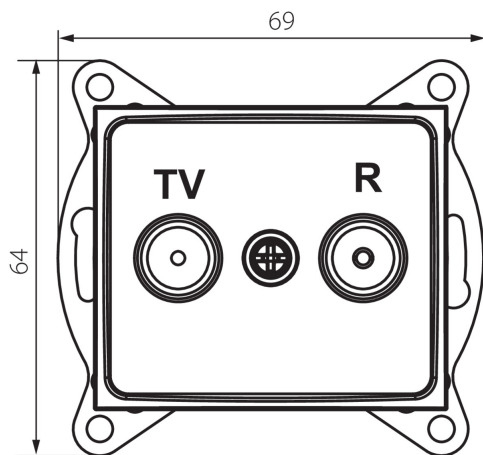

24804 DOMO 01-1320-003 kr

Gniazdo RTV przelotowe

5905339248046

PARAMETRY PRODUKTU:

Kolor: kremowy
Miejsce montażu: do wbudowania w ścianę
Szerokość [mm]: 69
Wysokość [mm]: 64
Średnica puszki montażowej: 60
Ilość gniazd: 2
Materiał: PC
Rodzaj gniazd: rtv przelotowe
Tworzywo: PC
Stopień IP: 20

DANE LOGISTYCZNE:

Jak pakowane: 10
Ilość sztuk w opakowaniu pośrednim: 10
Ilość sztuk w opakowaniu zbiorczym: 120
Masa jednostkowa netto [g]: 88
Gramatura [g]: 100.58
Długość opakowania jednostkowego [cm]: 10
Szerokość opakowania jednostkowego [cm]: 4
Wysokość opakowania jednostkowego [cm]: 14
Waga kartonu [kg]: 12.0696
Szerokość kartonu [cm]: 25.5
Wysokość kartonu [cm]: 32
Długość kartonu [cm]: 44
Objętość kartonu [m³]: 0.035904