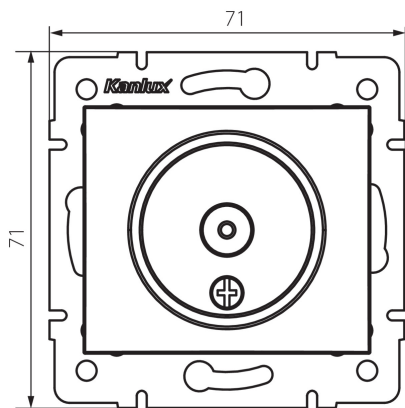

24802 DOMO 01-1300-003 kr

Gniazdo antenowe typu TV końcowe

5905339248022

PARAMETRY PRODUKTU:

Kolor: kremowy
Miejsce montażu: do wbudowania w ścianę
Szerokość [mm]: 69
Wysokość [mm]: 64
Średnica puszki montażowej: 60
Ilość gniazd: 1
Materiał: PC
Rodzaj gniazd: antenowe typu tv końcowe
Tworzywo: PC
Stopień IP: 20

DANE LOGISTYCZNE:

Jak pakowane: 10
Ilość sztuk w opakowaniu pośrednim: 10
Ilość sztuk w opakowaniu zbiorczym: 120
Masa jednostkowa netto [g]: 60
Gramatura [g]: 72.5
Długość opakowania jednostkowego [cm]: 10
Szerokość opakowania jednostkowego [cm]: 4
Wysokość opakowania jednostkowego [cm]: 14
Waga kartonu [kg]: 8.7
Szerokość kartonu [cm]: 25.5
Wysokość kartonu [cm]: 32
Długość kartonu [cm]: 44
Objętość kartonu [m³]: 0.035904