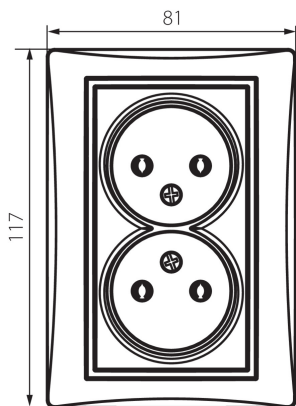

24800 DOMO 01-1280-103 kr

Gniazdo zasilające podwójne bez uziemienia, kompletne

5905339248008

Gniazdo zasilające podwójne bez uziemienia - kompletne.

PARAMETRY PRODUKTU:

Kolor: kremowy

Miejsce montażu: do wbudowania w ścianę

Szerokość [mm]: 81

Wysokość [mm]: 110

Średnica puszki montażowej: 68

Głębokość montażu: 25

Liczba gniazd: 2

Napięcie znamionowe [V]: 250 AC

Prąd znamionowy [A]: 16

Klasa ochronności przed porażeniem elektrycznym: II

Materiał: PC

Materiał styków: CuSn94

Rodzaj uziemienia: 2P

Rodzaj zacisku: zacisk śrubowy

Tworzywo: PC

Stopień IP: 20

DANE LOGISTYCZNE:

Jak pakowane: 10

Wysokość opakowania jednostkowego [cm]: 18

Waga kartonu [kg]: 14.1996

Szerokość kartonu [cm]: 22

Wysokość kartonu [cm]: 51.2

Długość kartonu [cm]: 49.5

Objętość kartonu [m³]: 0.055757

by **Kanlux**

ul. Objazdowa 1-3, 41-922 Radzionków, Poland