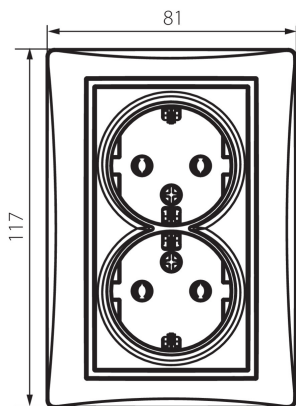

24799 DOMO 01-1270-103 kr

Gniazdo zasilające podwójne Schuko, kompletne

5905339247995

Gniazdo zasilające podwójne Schuko - kompletne.

PARAMETRY PRODUKTU:

Kolor: kremowy

Miejsce montażu: do wbudowania w ścianę

Szerokość [mm]: 81

Wysokość [mm]: 110

Średnica puszkii montażowej: 68

Głębokość montażu: 25

Liczba gniazd: 2

Napięcie znamionowe [V]: 250 AC

Prąd znamionowy [A]: 16

Klasa ochronności przed porażeniem elektrycznym: I

Materiał: PC

Materiał styków: CuSn94

Rodzaj uziemienia: typu f

Rodzaj zacisku: zacisk śrubowy

Tworzywo: PC

Stopień IP: 20

DANE LOGISTYCZNE:

Jak pakowane: 10

Wysokość opakowania jednostkowego [cm]: 18

Waga kartonu [kg]: 16.1496

Szerokość kartonu [cm]: 25

Wysokość kartonu [cm]: 52.5

Długość kartonu [cm]: 52

Objętość kartonu [m³]: 0.06825

by **Kanlux**

ul. Objazdowa 1-3, 41-922 Radzionków, Poland