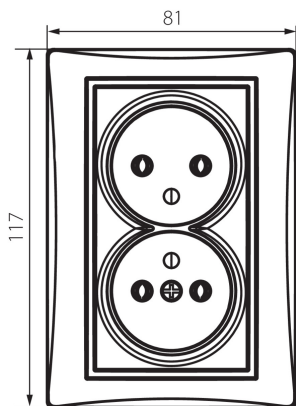

24798 DOMO 01-1261-103 kr

Gniazdo zasilające podwójne francuskie, kompletne

5905339247988

Gniazdo zasilające podwójne francuskie - kompletne.

PARAMETRY PRODUKTU:

Kolor: kremowy

Miejsce montażu: do wbudowania w ścianę

Szerokość [mm]: 81

Wysokość [mm]: 110

Średnica puszki montażowej: 68

Głębokość montażu: 25

Liczba gniazd: 2

Napięcie znamionowe [V]: 250 AC

Prąd znamionowy [A]: 16

Klasa ochronności przed porażeniem elektrycznym: I

Materiał: PC

Materiał styków: CuSn94

Rodzaj uziemienia: typu e

Rodzaj zacisku: zacisk śrubowy

Tworzywo: PC

Stopień IP: 20

DANE LOGISTYCZNE:

Jak pakowane: 10

Wysokość opakowania jednostkowego [cm]: 18

Waga kartonu [kg]: 16.1604

Szerokość kartonu [cm]: 25

Wysokość kartonu [cm]: 52.5

Długość kartonu [cm]: 52

Objętość kartonu [m³]: 0.06825

MOW
ION

 DOMO