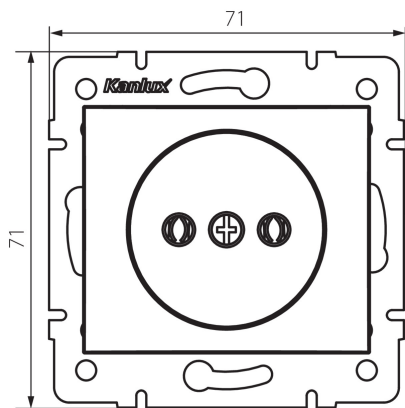

24789 DOMO 01-1210-103 kr

Gniazdo zasilające pojedyncze

5905339247896

PARAMETRY PRODUKTU:

Kolor: kremowy
Miejsce montażu: do wbudowania w ścianę
Szerokość [mm]: 71
Wysokość [mm]: 71
Średnica puszki montażowej: 60
Głębokość montażu: 25
Liczba gniazd: 1
Napięcie znamionowe [V]: 250 AC
Prąd znamionowy [A]: 16
Klasa ochronności przed porażeniem elektrycznym: II
Materiał: PC
Materiał styków: CuSn94
Rodzaj uziemienia: 2P
Rodzaj zacisku: zacisk śrubowy
Tworzywo: PC
Stopień IP: 20

DANE LOGISTYCZNE:

Jak pakowane: 10
Ilość sztuk w opakowaniu pośrednim: 10
Ilość sztuk w opakowaniu zbiorczym: 120
Masa jednostkowa netto [g]: 58
Gramatura [g]: 70.58
Długość opakowania jednostkowego [cm]: 10
Szerokość opakowania jednostkowego [cm]: 4
Wysokość opakowania jednostkowego [cm]: 14
Waga kartonu [kg]: 8.4696
Szerokość kartonu [cm]: 25.5
Wysokość kartonu [cm]: 32
Długość kartonu [cm]: 44
Objętość kartonu [m³]: 0.035904