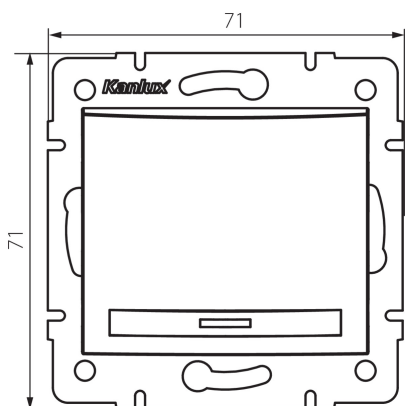

24783 DOMO 01-1110-203 kr

Łącznik jednobiegunowy LED

5905339247834

PARAMETRY PRODUKTU:

- Kolor:** kremowy
- Miejsce montażu:** do wbudowania w ścianę
- Podświetlanie:** tak
- Szerokość [mm]:** 71
- Wysokość [mm]:** 71
- Średnica puszki montażowej:** 60
- Głębokość montażu:** 25
- Napięcie znamionowe [V]:** 250 AC
- Materiał:** PC
- Materiał styków:** CuSn94
- Rodzaj zacisku:** szybkozłączka
- Tworzywo:** PC
- Liczba dźwigni:** 1
- Prąd znamionowy [AX]:** 10
- Stopień IP:** 20

DANE LOGISTYCZNE:

- Jak pakowane:** 10
- Ilość sztuk w opakowaniu pośrednim:** 10
- Ilość sztuk w opakowaniu zbiorczym:** 120
- Masa jednostkowa netto [g]:** 78
- Gramatura [g]:** 91.75
- Długość opakowania jednostkowego [cm]:** 10
- Szerokość opakowania jednostkowego [cm]:** 4
- Wysokość opakowania jednostkowego [cm]:** 14
- Waga kartonu [kg]:** 11.01
- Szerokość kartonu [cm]:** 25.5
- Wysokość kartonu [cm]:** 32
- Długość kartonu [cm]:** 44
- Objętość kartonu [m³]:** 0.035904