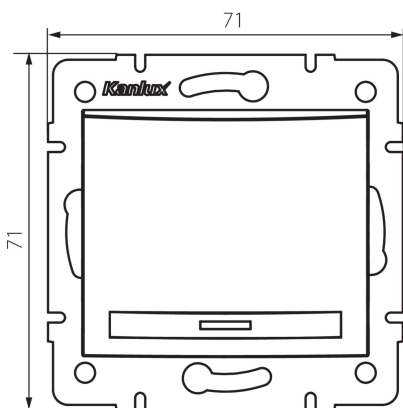

24770 DOMO 01-1000-203 kr

Łącznik jednobiegunowy

5905339247704

PARAMETRY PRODUKTU:

Kolor: kremowy
Miejsce montażu: do wbudowania w ścianę
Podświetlanie: nie dotyczy
Szerokość [mm]: 71
Wysokość [mm]: 71
Średnica puszki montażowej: 60
Głębokość montażu: 25
Napięcie znamionowe [V]: 250 AC
Materiał: PC
Materiał styków: CuSn94
Rodzaj zacisku: szybkozłączka
Tworzywo: PC
Liczba dźwigni: 1
Prąd znamionowy [AX]: 10
Stopień IP: 20

DANE LOGISTYCZNE:

Jak pakowane: 10
Ilość sztuk w opakowaniu pośrednim: 10
Ilość sztuk w opakowaniu zbiorczym: 120
Masa jednostkowa netto [g]: 76
Gramatura [g]: 89.75
Długość opakowania jednostkowego [cm]: 10
Szerokość opakowania jednostkowego [cm]: 4
Wysokość opakowania jednostkowego [cm]: 14
Waga kartonu [kg]: 10.77
Szerokość kartonu [cm]: 25.5
Wysokość kartonu [cm]: 32
Długość kartonu [cm]: 44
Objętość kartonu [m³]: 0.035904