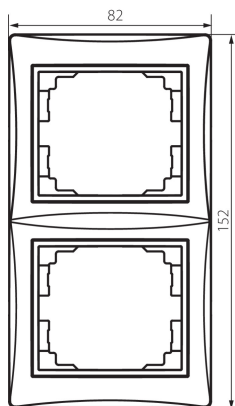

24767 DOMO 01-1520-002 bi

Ramka podwójna pionowa

5905339247674

PARAMETRY PRODUKTU:

Kolor: biały
Szerokość [mm]: 81
Wysokość [mm]: 152
Materiał: PC
Tworzywo: PC

DANE LOGISTYCZNE:

Jak pakowane: 10
Ilość sztuk w opakowaniu pośrednim: 10
Ilość sztuk w opakowaniu zbiorczym: 120
Masa jednostkowa netto [g]: 32
Gramatura [g]: 43.42
Długość opakowania jednostkowego [cm]: 10
Szerokość opakowania jednostkowego [cm]: 1.5
Wysokość opakowania jednostkowego [cm]: 21.5
Waga kartonu [kg]: 5.2104
Szerokość kartonu [cm]: 18
Wysokość kartonu [cm]: 42
Długość kartonu [cm]: 37.5
Objętość kartonu [m³]: 0.02835