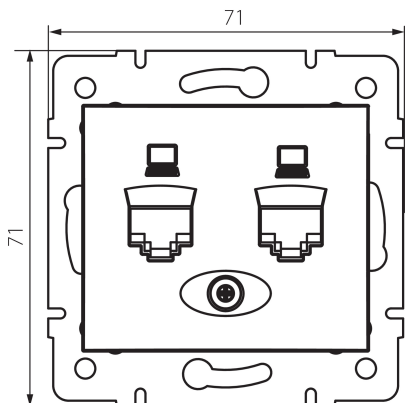

## 24756 DOMO 01-1420-002 bi

Gniazdo komputerowe podwójne niezależne (2x RJ45Cat 6 Jack)

5905339247568

### PARAMETRY PRODUKTU:

**Kolor:** biały

**Miejsce montażu:** do wbudowania w ścianę

**Szerokość [mm]:** 71

**Wysokość [mm]:** 71

**Średnica puszki montażowej:** 60

**Ilość gniazd:** 2

**Materiał:** PC

**Rodzaj gniazd:** komputerowe podwójne niezależne 2xRJ45 Cat 6

**Tworzywo:** PC

**Stopień IP:** 20

**Długość kartonu [cm]:** 44

**Objętość kartonu [m³]:** 0.035904