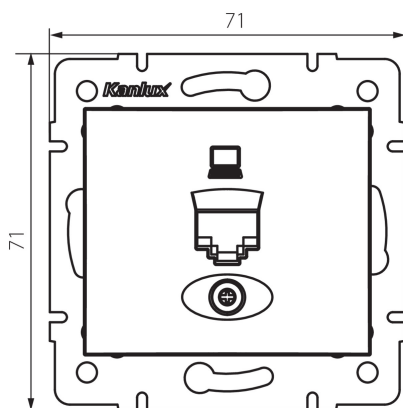

## 24754 DOMO 01-1400-002 bi

Gniazdo komputerowe pojedyncze (RJ45Cat 6 Jack)

5905339247544

### PARAMETRY PRODUKTU:

**Kolor:** biały  
**Miejsce montażu:** do wbudowania w ścianę  
**Szerokość [mm]:** 71  
**Wysokość [mm]:** 71  
**Średnica puszki montażowej:** 60  
**Ilość gniazd:** 1  
**Materiał:** PC  
**Rodzaj gniazd:** komputerowe pojedyncze rj45 cat 6  
**Tworzywo:** PC  
**Stopień IP:** 20