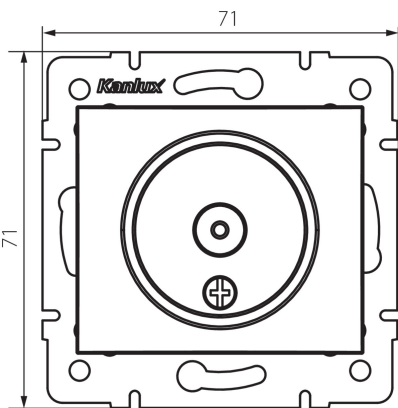

## 24743 DOMO 01-1300-002 bi

Gniazdo antenowe typu TV końcowe

5905339247438

### PARAMETRY PRODUKTU:

**Kolor:** biały  
**Miejsce montażu:** do wbudowania w ścianę  
**Szerokość [mm]:** 69  
**Wysokość [mm]:** 64  
**Średnica puszki montażowej:** 60  
**Ilość gniazd:** 1  
**Materiał:** PC  
**Rodzaj gniazd:** antenowe typu tv końcowe  
**Tworzywo:** PC  
**Stopień IP:** 20