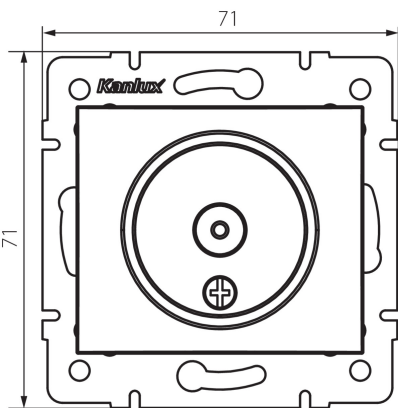

24742 DOMO 01-1290-002 bi

Gniazdo antenowe typu TV przelotowe

5905339247421

PARAMETRY PRODUKTU:

Kolor: biały
Miejsce montażu: do wbudowania w ścianę
Szerokość [mm]: 69
Wysokość [mm]: 64
Średnica puszki montażowej: 60
Ilość gniazd: 1
Materiał: PC
Rodzaj gniazd: antenowe typu tv przelotowe
Tworzywo: PC
Stopień IP: 20

DANE LOGISTYCZNE:

Jak pakowane: 10
Ilość sztuk w opakowaniu pośrednim: 10
Ilość sztuk w opakowaniu zbiorczym: 120
Masa jednostkowa netto [g]: 66
Gramatura [g]: 78.33
Długość opakowania jednostkowego [cm]: 10
Szerokość opakowania jednostkowego [cm]: 4
Wysokość opakowania jednostkowego [cm]: 14
Waga kartonu [kg]: 9.3996
Szerokość kartonu [cm]: 25.5
Wysokość kartonu [cm]: 32
Długość kartonu [cm]: 44
Objętość kartonu [m³]: 0.035904