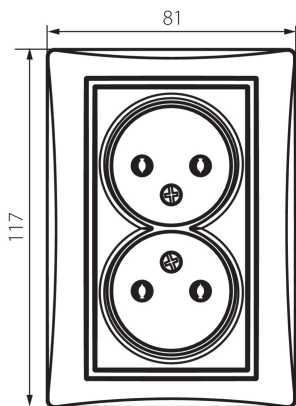

24741 DOMO 01-1280-102 bi

Gniazdo zasilające podwójne bez uziemienia, kompletne

5905339247414

Gniazdo zasilające podwójne bez uziemienia - kompletne.

PARAMETRY PRODUKTU:

Kolor: biały

Miejsce montażu: do wbudowania w ścianę

Szerokość [mm]: 81

Wysokość [mm]: 110

Średnica puszki montażowej: 68

Głębokość montażu: 25

Liczba gniazd: 2

Napięcie znamionowe [V]: 250 AC

Prąd znamionowy [A]: 16

Klasa ochronności przed porażeniem elektrycznym: II

Materiał: PC

Materiał styków: CuSn94

Rodzaj uziemienia: 2P

Rodzaj zacisku: zacisk śrubowy

Tworzywo: PC

Stopień IP: 20

DANE LOGISTYCZNE:

Jak pakowane: 10

Wysokość opakowania jednostkowego [cm]: 18

Waga kartonu [kg]: 14.1996

Szerokość kartonu [cm]: 22

Wysokość kartonu [cm]: 51.2

Długość kartonu [cm]: 49.5

Objętość kartonu [m³]: 0.055757

by **Kanlux**

ul. Objazdowa 1-3, 41-922 Radzionków, Poland