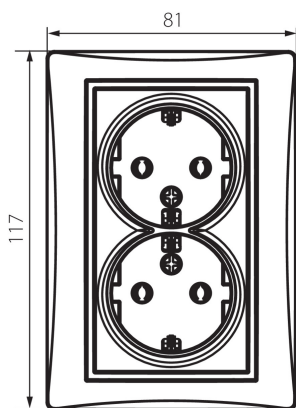

24740 DOMO 01-1270-102 bi

Gniazdo zasilające podwójne Schuko, kompletne

5905339247407

Gniazdo zasilające podwójne Schuko - kompletne.

PARAMETRY PRODUKTU:

Kolor: biały

Miejsce montażu: do wbudowania w ścianę

Szerokość [mm]: 81

Wysokość [mm]: 110

Średnica puszki montażowej: 68

Głębokość montażu: 25

Liczba gniazd: 2

Napięcie znamionowe [V]: 250 AC

Prąd znamionowy [A]: 16

Klasa ochronności przed porażeniem elektrycznym: I

Materiał: PC

Materiał styków: CuSn94

Rodzaj uziemienia: typu f

Rodzaj zacisku: zacisk śrubowy

Tworzywo: PC

Stopień IP: 20

DANE LOGISTYCZNE:

Jak pakowane: 10

Wysokość opakowania jednostkowego [cm]: 18

Waga kartonu [kg]: 16.1496

Szerokość kartonu [cm]: 25

Wysokość kartonu [cm]: 52.5

Długość kartonu [cm]: 52

Objętość kartonu [m³]: 0.06825

by **Kanlux**

ul. Objazdowa 1-3, 41-922 Radzionków, Poland