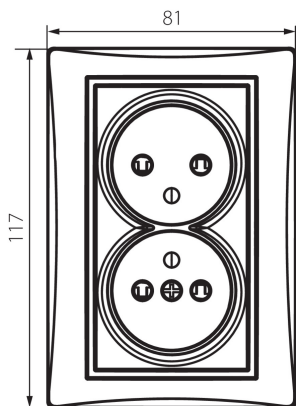

24738 DOMO 01-1260-102 bi

Gniazdo zasilające podwójne francuskie, kompletne z ochroną styków

5905339247384

Gniazdo zasilające podwójne francuskie - kompletne. Gniazdo posiada również ochronę styków.

PARAMETRY PRODUKTU:

Kolor: biały

Miejsce montażu: do wbudowania w ścianę

Ochrona styków: tak

Szerokość [mm]: 81

Wysokość [mm]: 110

Średnica puszki montażowej: 68

Głębokość montażu: 25

Liczba gniazd: 2

Napięcie znamionowe [V]: 250 AC

Prąd znamionowy [A]: 16

Klasa ochronności przed porażeniem elektrycznym: I

Materiał: PC

Materiał styków: CuSn94

Rodzaj uziemienia: typu e

Rodzaj zacisku: zacisk śrubowy

Tworzywo: PC

Szerokość opakowania jednostkowego [cm]: 5

Wysokość opakowania jednostkowego [cm]: 18

Waga kartonu [kg]: 16.6104

Szerokość kartonu [cm]: 25

Wysokość kartonu [cm]: 52.5

Długość kartonu [cm]: 52

Objętość kartonu [m³]: 0.06825